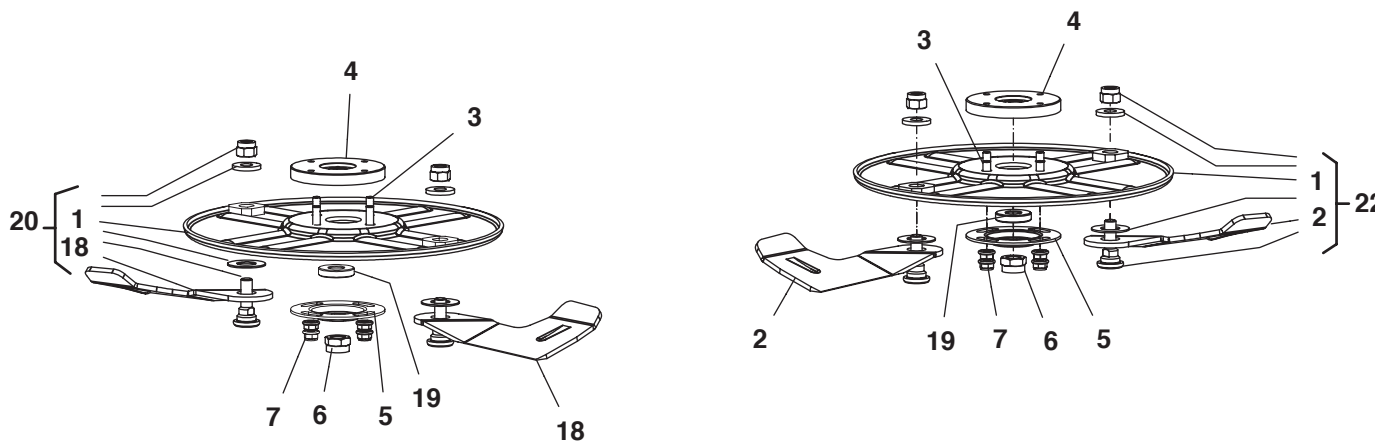

Gianni Ferrari

GT 126 SA

CATALOGO PARTI DI RICAMBIO
SPARE PARTS CATALOGUE
CATALOGUE PIECES DETACHEES
ERSATZTEILKATALOG

CE

INDICE - PART LIST - TABLES DES MATRIERES - STÜCK LIST

TAVOLA	MODELLO
Tav. 01	Piatto GT126 SA
	Cutting deck GT126 SA
	Plateau de coupe GT126 SA
	Mähwerk GT126 SA
Tav. 02	Piatto GT126 SA
	Cutting deck GT126 SA
	Plateau de coupe GT126 SA
	Mähwerk GT126 SA
Tav. 03	Piatto GT126 SA
	Cutting deck GT126 SA
	Plateau de coupe GT126 SA
	Mähwerk GT126 SA
Tav. 04	Piatto GT126 SA
	Cutting deck GT126 SA
	Plateau de coupe GT126 SA
	Mähwerk GT126 SA

REF.	CODE
1	94014201000
2	94014000011
3	00111320001
4	94014000015
5	94014000025
6	00111250016
7	00111250021
8	00111970082
9	91100000003
10	00111250002
11	00111000134
12	00111000127
13	00111300063
14	91100160001
15	91100120000
16	00111300023
17	00111000080
18	94014000010
19	94014000014
20	94014200000
21	94014210000
22	95598010000
23	95504000022