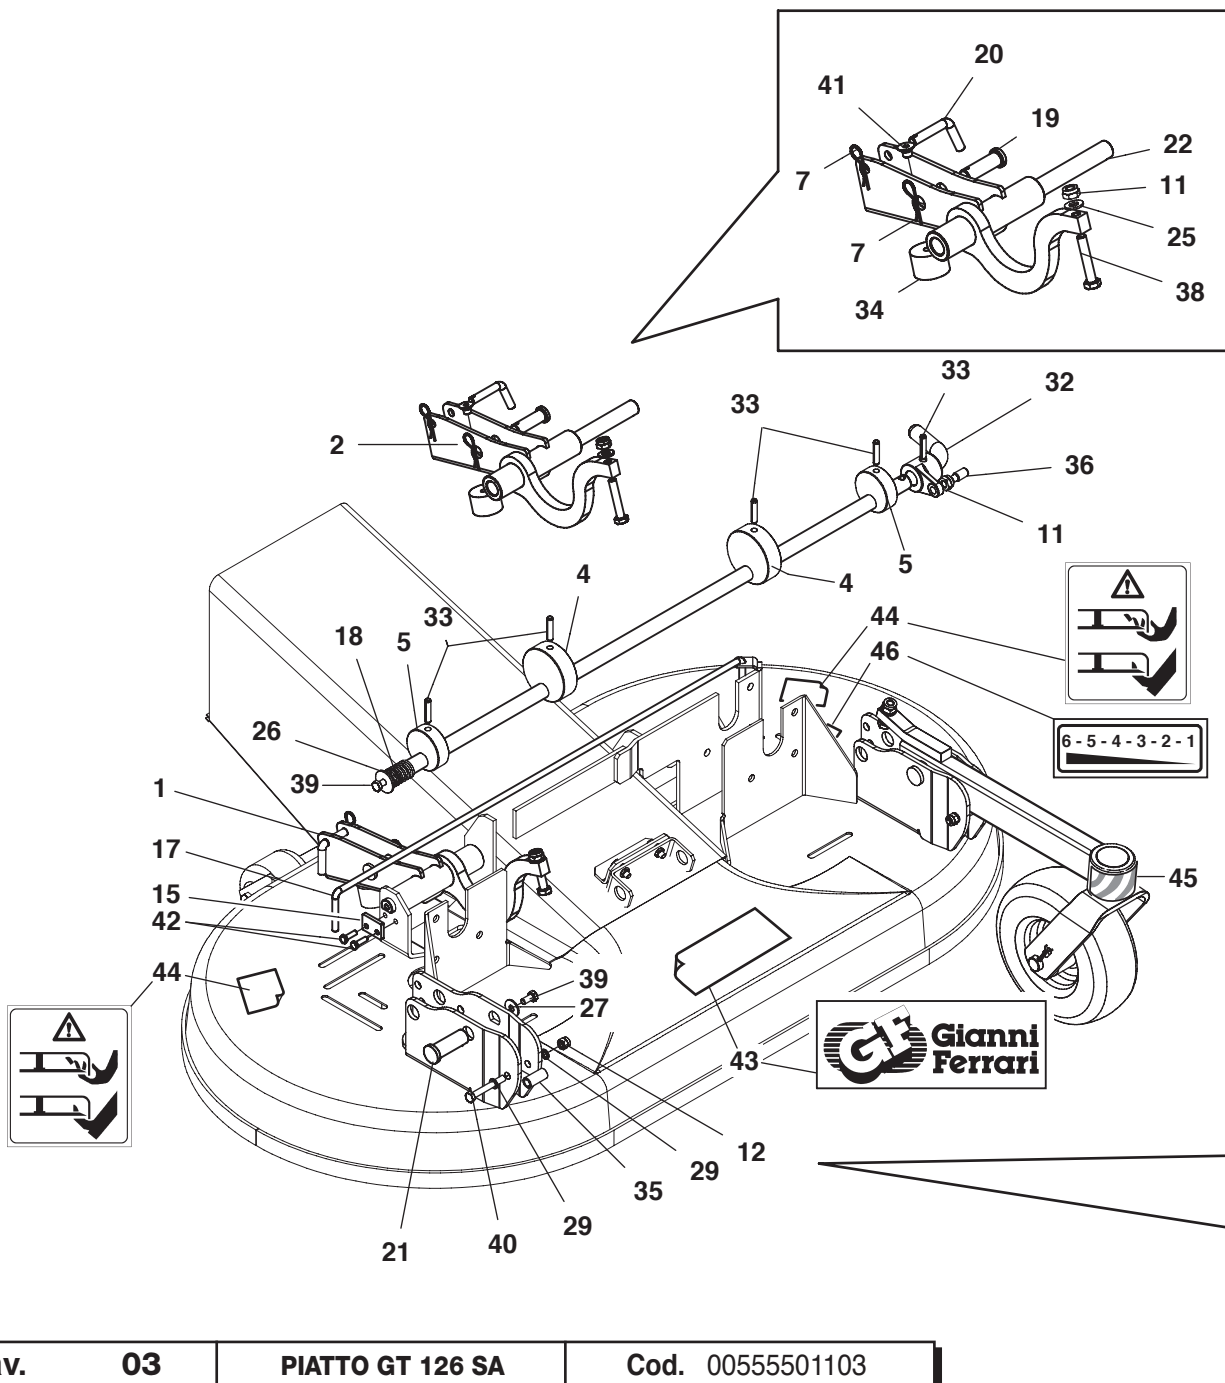

Gianni Ferrari

GT 126 SA

CATALOGO PARTI DI RICAMBIO
SPARE PARTS CATALOGUE
CATALOGUE PIECES DETACHEES
ERSATZTEILKATALOG

CE

INDICE - PART LIST - TABLES DES MATRIERES - STÜCK LIST

TAVOLA	MODELLO
Tav. 01	Piatto GT126 SA
	Cutting deck GT126 SA
	Plateau de coupe GT126 SA
	Mähwerk GT126 SA
Tav. 02	Piatto GT126 SA
	Cutting deck GT126 SA
	Plateau de coupe GT126 SA
	Mähwerk GT126 SA
Tav. 03	Piatto GT126 SA
	Cutting deck GT126 SA
	Plateau de coupe GT126 SA
	Mähwerk GT126 SA
Tav. 04	Piatto GT126 SA
	Cutting deck GT126 SA
	Plateau de coupe GT126 SA
	Mähwerk GT126 SA

REF.	CODE
1	94014201000
2	94014000011
3	00111320001
4	94014000015
5	94014000025
6	00111250016
7	00111250021
8	00111970082
9	91100000003
10	00111250002
11	00111000134
12	00111000127
13	00111300063
14	91100160001
15	91100120000
16	00111300023
17	00111000080
18	94014000010
19	94014000014
20	94014200000
21	94014210000
22	95598010000
23	95504000022

REF.	CODE	REF.	CODE
1	00111650002	8	00111650005
2	00777306703	9	00111650013
3	00777100058	10	00777305203
4	91100000001	11	00777100017
5	00111650009	12	00777305501
6	00777250017	13	00777306000
7	00777250022	14	00777306002

REF.	CODE	REF.	CODE
1	91100130000	11	00111000080
2	91100140000	12	00111000071
3	91100150000	13	00111000095
4	91100000004	14	90110000001
5	91100000005	15	91100000007
6	00777270007	16	95139201000
7	00111750004	17	91100000008
8	00111750005	18	95220110005
9	00777100006	19	95139100003
10	00777100008	20	94014000009
		21	95220100002
		22	91100000006
		23	95139200001
		24	00111940022
		25	00111000015
		26	00111000132
		27	00111000061
		28	95139205000
		29	00111000041
		30	00111650013
		31	00111650002
		32	95220110003
		33	00111700012
		34	00111970038
		35	95220100006
		36	95220110004
		37	00111300018
		38	00111300029
		39	00111000081
		40	00111300027
		41	00111350036
		42	00111300011
		43	00555200165
		44	00555000029
		45	95139000002
		46	00555200170