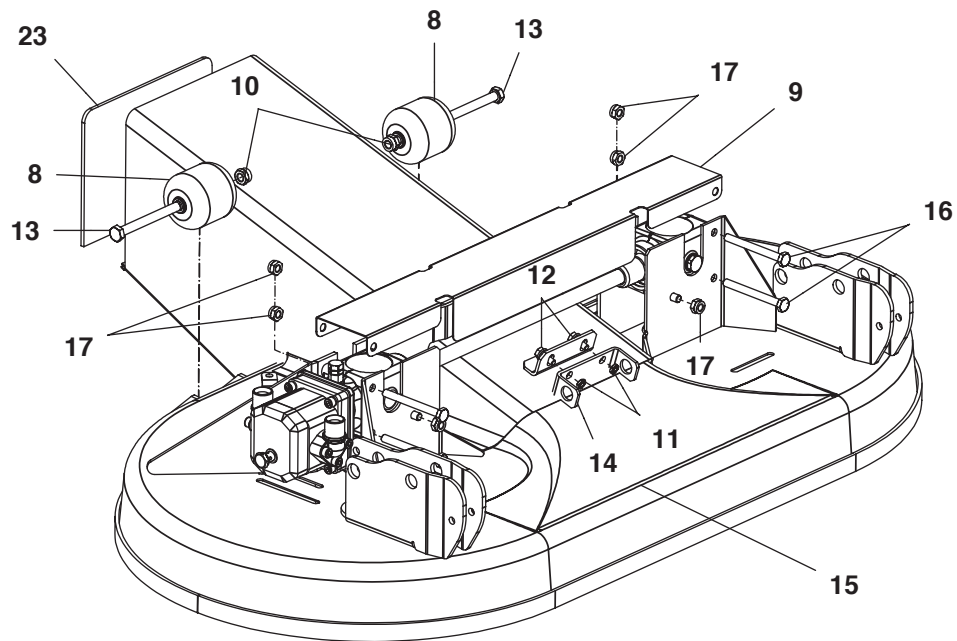

Gianni Ferrari

GT 126 SA

CATALOGO PARTI DI RICAMBIO
SPARE PARTS CATALOGUE
CATALOGUE PIECES DETACHEES
ERSATZTEILKATALOG

CE

INDICE - PART LIST - TABLES DES MATRIERES - STÜCK LIST

TAVOLA	MODELLO
Tav. 01	Piatto GT126 SA
	Cutting deck GT126 SA
	Plateau de coupe GT126 SA
	Mähwerk GT126 SA
Tav. 02	Piatto GT126 SA
	Cutting deck GT126 SA
	Plateau de coupe GT126 SA
	Mähwerk GT126 SA
Tav. 03	Piatto GT126 SA
	Cutting deck GT126 SA
	Plateau de coupe GT126 SA
	Mähwerk GT126 SA
Tav. 04	Piatto GT126 SA
	Cutting deck GT126 SA
	Plateau de coupe GT126 SA
	Mähwerk GT126 SA

REF.	CODE
1	94014201000
2	94014000011
3	00111320001
4	94014000015
5	94014000025
6	00111250016
7	00111250021
8	00111970082
9	91100000003
10	00111250002
11	00111000134
12	00111000127
13	00111300063
14	91100160001
15	91100120000
16	00111300023
17	00111000080
18	94014000010
19	94014000014
20	94014200000
21	94014210000
22	95598010000
23	95504000022