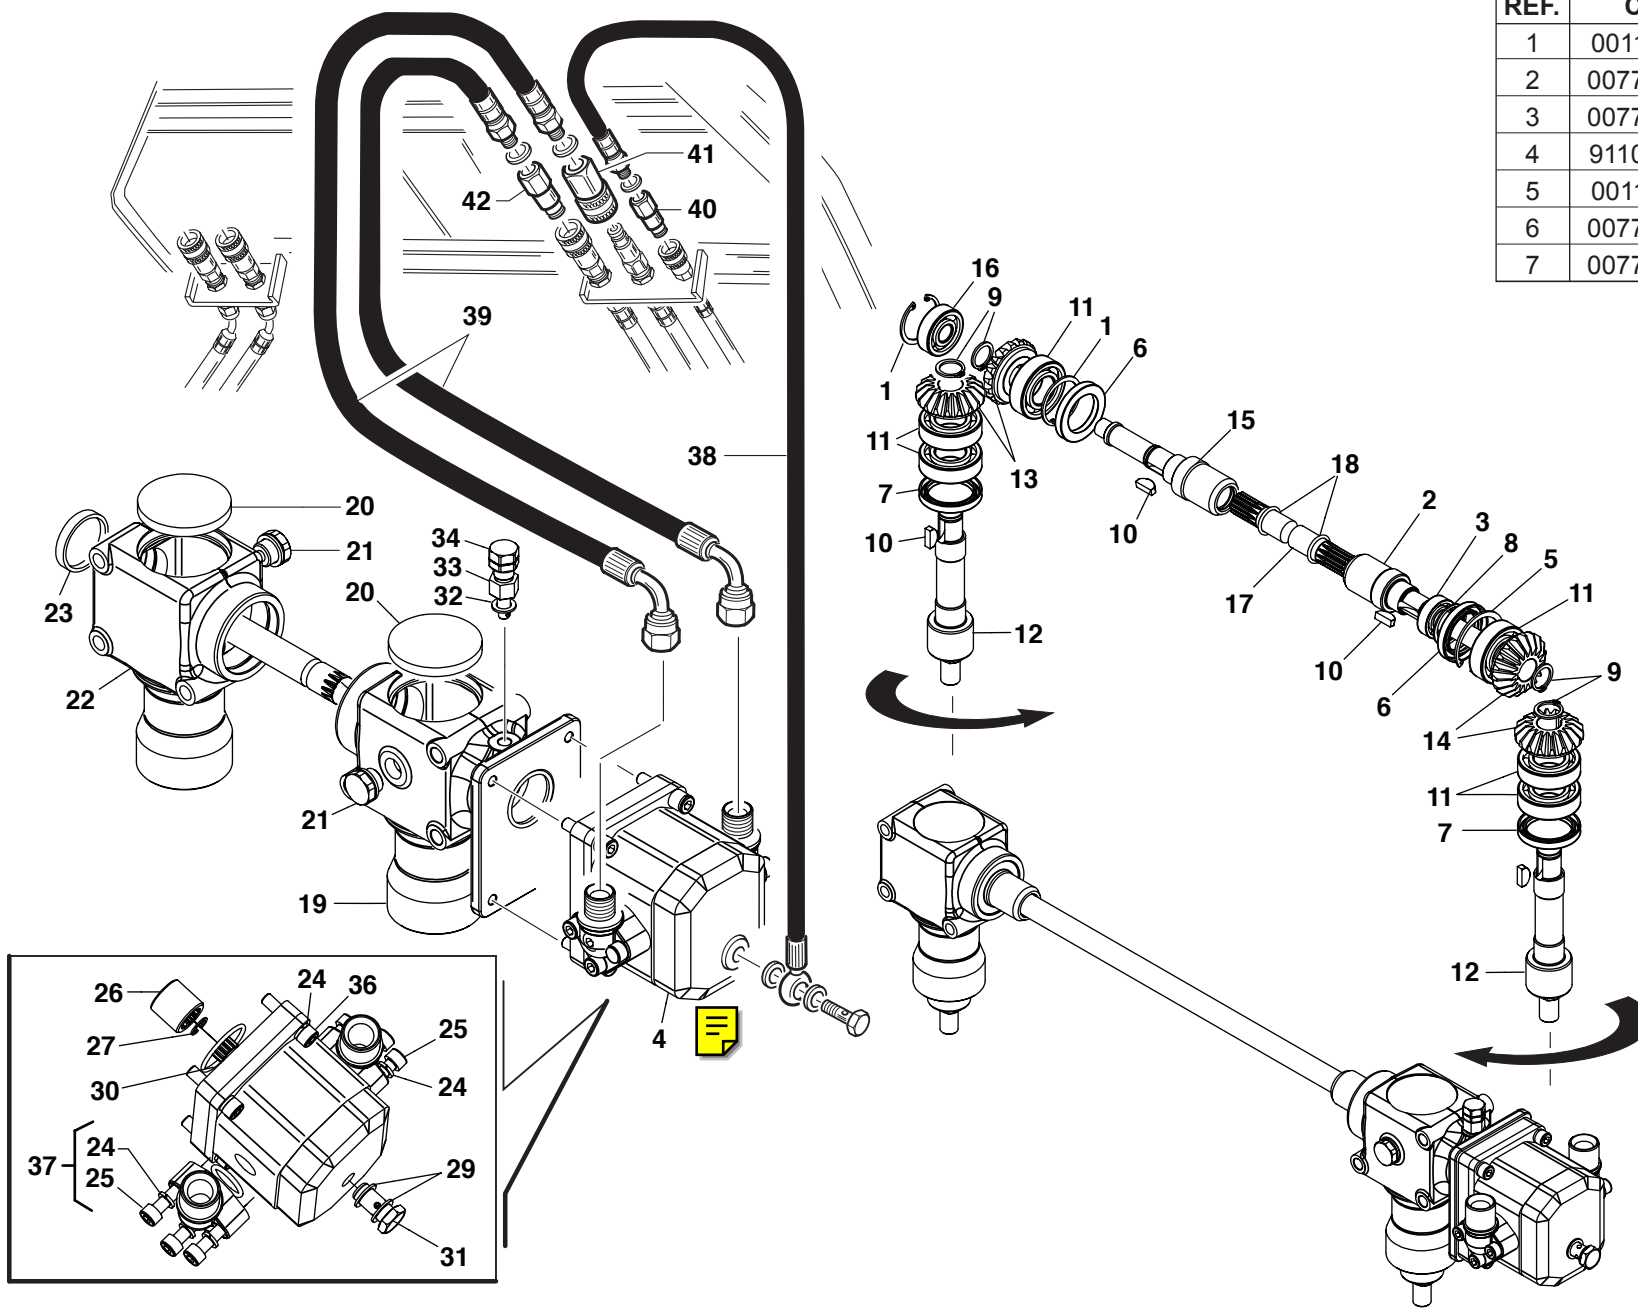

Gianni Ferrari

GT 126 SA

CATALOGO PARTI DI RICAMBIO
SPARE PARTS CATALOGUE
CATALOGUE PIECES DETACHEES
ERSATZTEILKATALOG

CE

INDICE - PART LIST - TABLES DES MATRIERES - STÜCK LIST

TAVOLA	MODELLO
Tav. 01	Piatto GT126 SA
	Cutting deck GT126 SA
	Plateau de coupe GT126 SA
	Mähwerk GT126 SA
Tav. 02	Piatto GT126 SA
	Cutting deck GT126 SA
	Plateau de coupe GT126 SA
	Mähwerk GT126 SA
Tav. 03	Piatto GT126 SA
	Cutting deck GT126 SA
	Plateau de coupe GT126 SA
	Mähwerk GT126 SA
Tav. 04	Piatto GT126 SA
	Cutting deck GT126 SA
	Plateau de coupe GT126 SA
	Mähwerk GT126 SA

REF.	CODE
1	94014201000
2	94014000011
3	00111320001
4	94014000015
5	94014000025
6	00111250016
7	00111250021
8	00111970082
9	91100000003
10	00111250002
11	00111000134
12	00111000127
13	00111300063
14	91100160001
15	91100120000
16	00111300023
17	00111000080
18	94014000010
19	94014000014
20	94014200000
21	94014210000
22	95598010000
23	95504000022

REF.	CODE	REF.	CODE
1	91100130000	11	00111000080
2	91100140000	12	00111000071
3	91100150000	13	00111000095
4	91100000004	14	90110000001
5	91100000005	15	91100000007
6	00777270007	16	95139201000
7	00111750004	17	91100000008
8	00111750005	18	95220110005
9	00777100006	19	95139100003
10	00777100008	20	94014000009
		21	95220100002
		22	91100000006
		23	95139200001
		24	00111940022
		25	00111000015
		26	00111000132
		27	00111000061
		28	95139205000
		29	00111000041
		30	00111650013
		31	00111650002
		32	95220110003
		33	00111700012
		34	00111970038
		35	95220100006
		36	95220110004
		37	00111300018
		38	00111300029
		39	00111000081
		40	00111300027
		41	00111350036
		42	00111300011
		43	00555200165
		44	00555000029
		45	95139000002
		46	00555200170